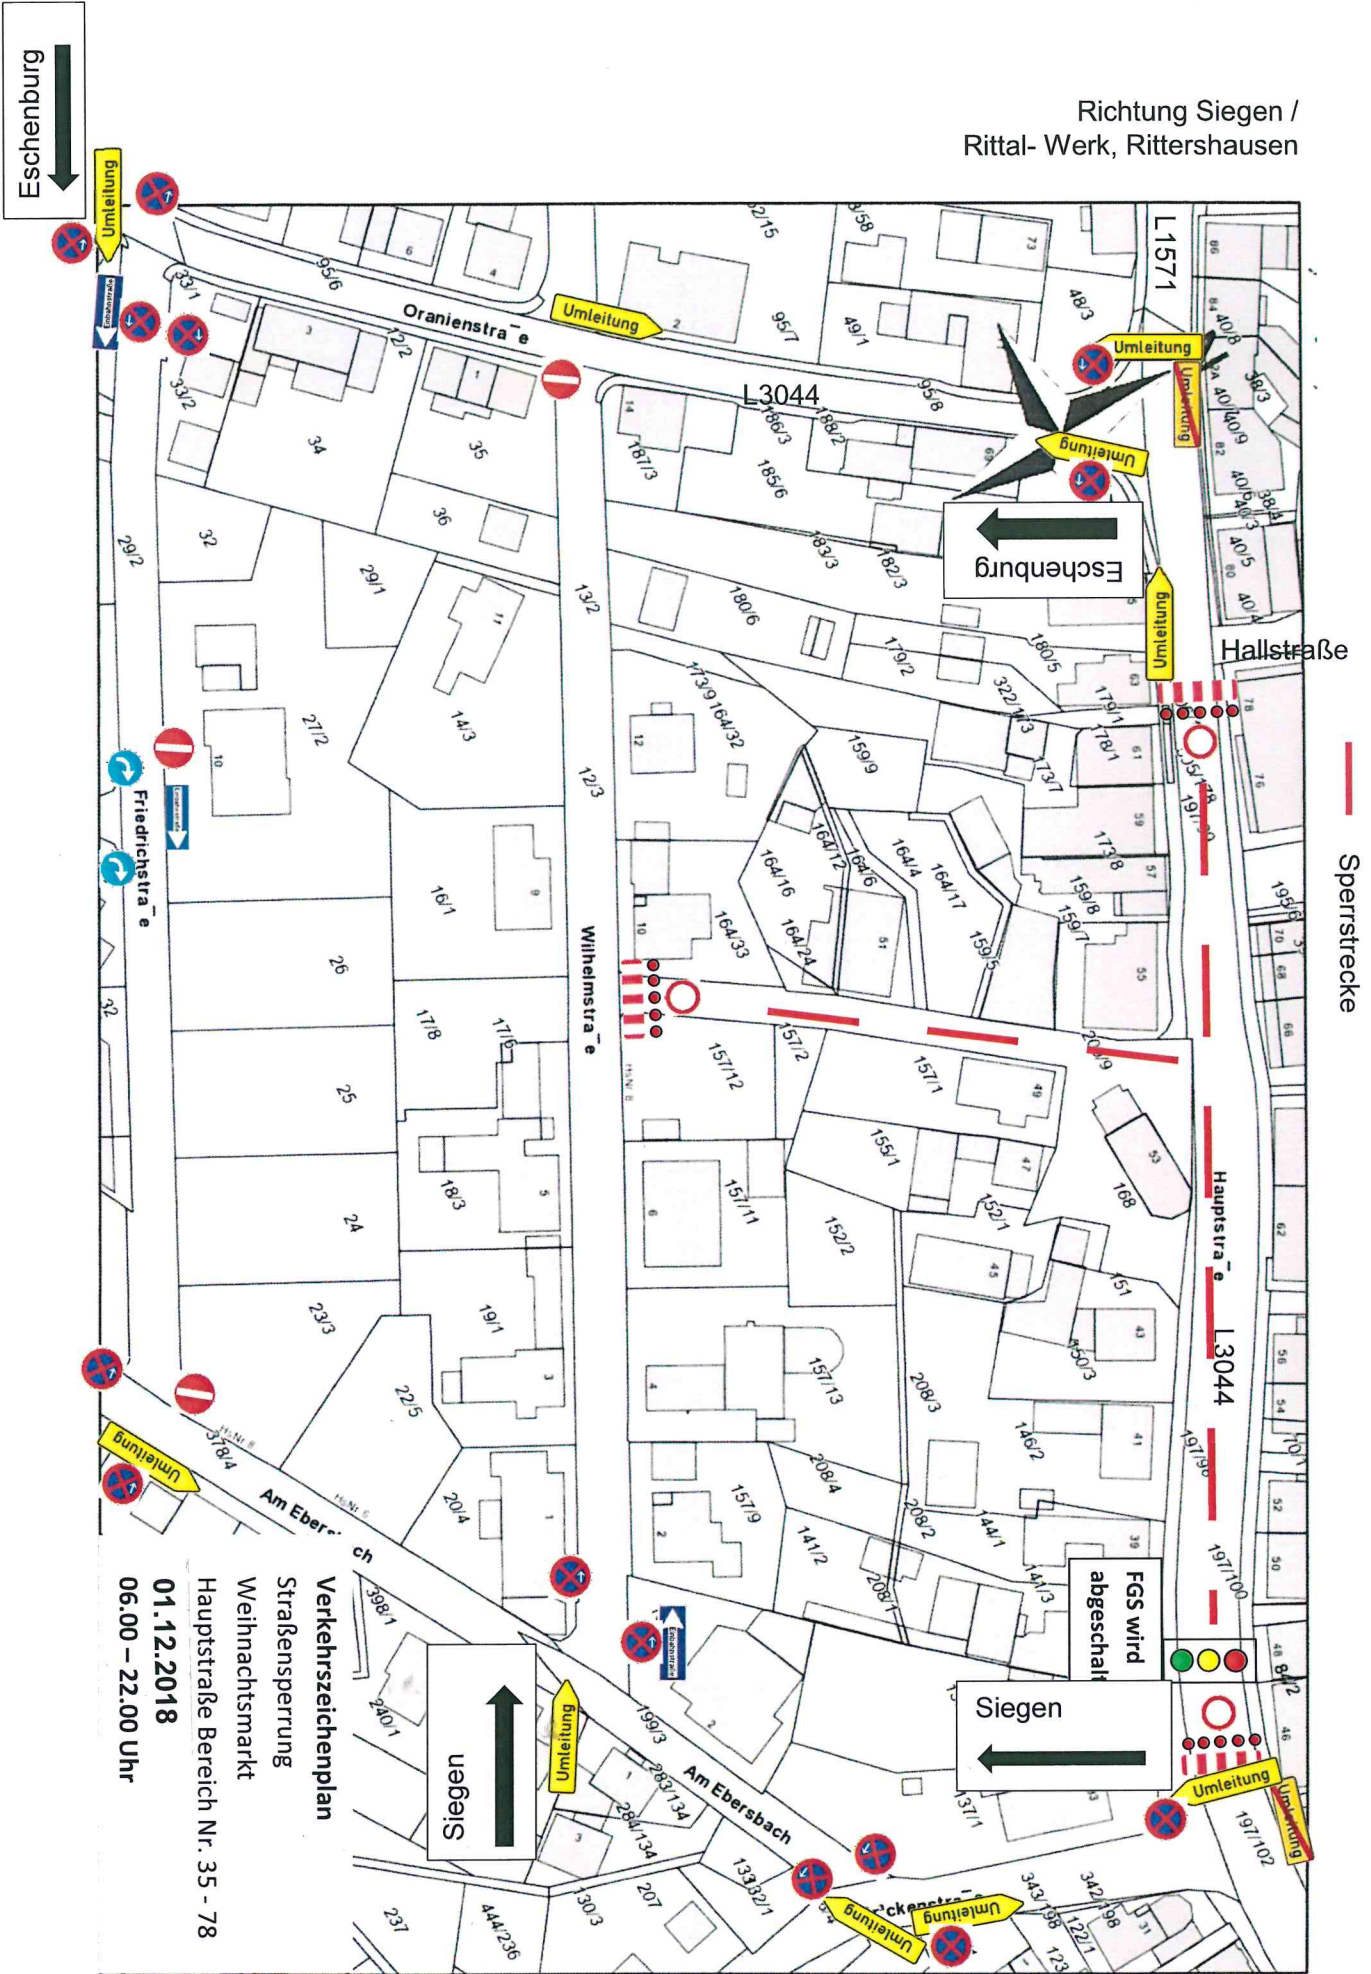

Richtung Siegen /  
Rittal- Werk, Rittershausen

**Verkehrszeichenplan**  
Straßensperrung  
Weihnachtsmarkt  
Hauptstraße Bereich Nr. 35 - 78  
**01.12.2018**  
06.00 - 22.00 Uhr

Richtung Dillenburg