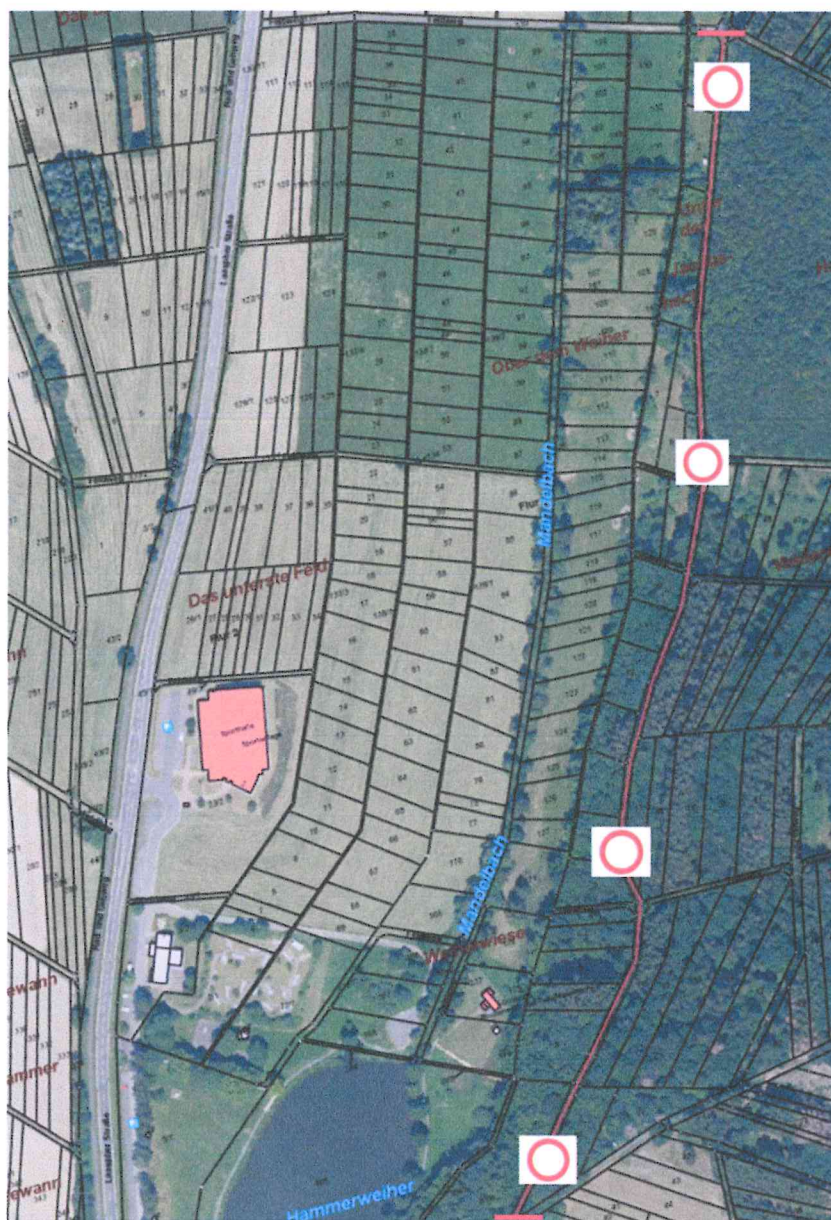

Wegesperrung (Waldweg) in der Gemarkung Steinbrücken

Der Waldweg oberhalb des Hammerweiher in der Gemarkung Steinbrücken ist voraussichtlich in der Zeit von 11.05. – 22.05.2026 wegen Kabelverlegungsarbeiten gesperrt.

Dies betrifft auch ein Teilstück des Wanderweges „Silberpfad“.

Wir bitten daher, aus Sicherheitsgründen auf andere Wege auszuweichen und bitten um Ihr Verständnis.

gez. Schüler

(Bürgermeister)